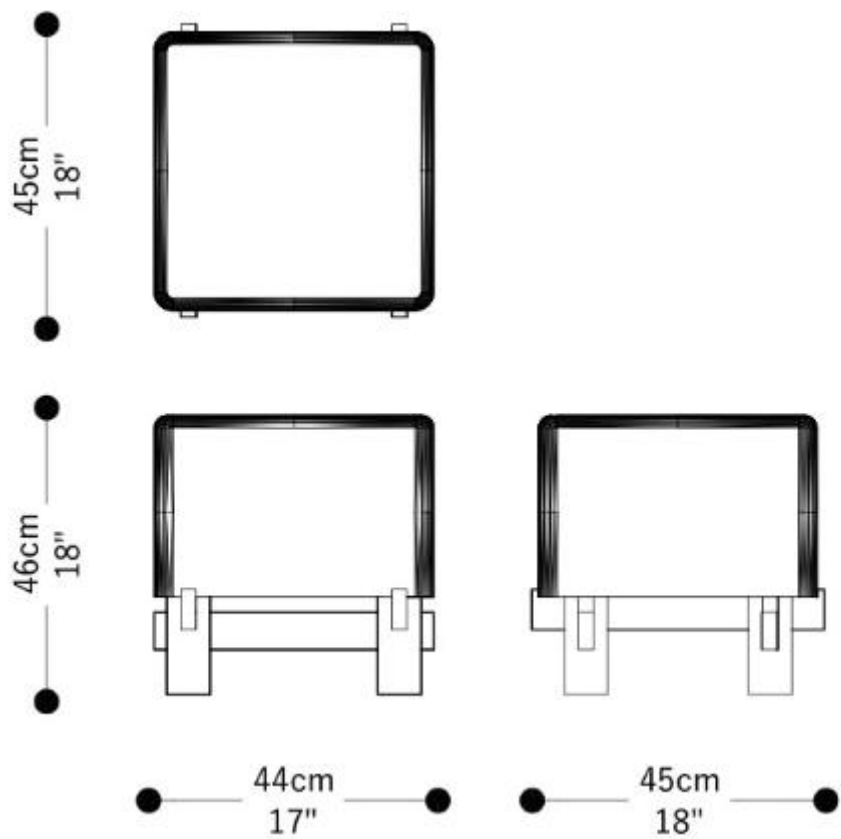

PUFF
ASB 06

BRETON